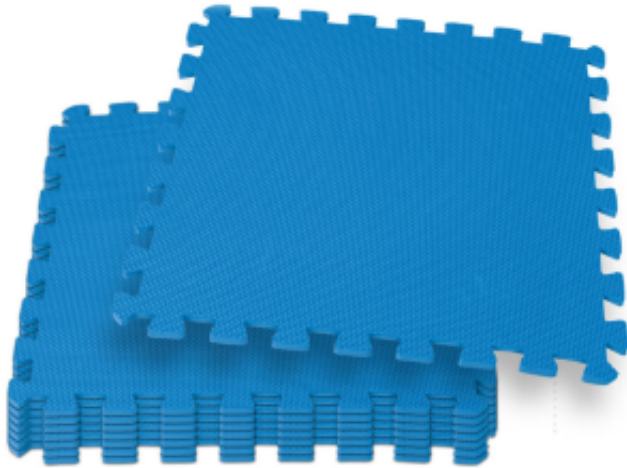

Link do produktu: <https://basenogrodowy.pl/8-x-gruba-mata-podloga-puzzle-intex-29081-pod-basen-2m2-p-86.html>

## 8 x Gruba Mata Podłoga Puzzle Intex 29081 pod basen 2m2

Cena

**75,00 zł**

#### SPECYFIKACJA:

- Wymiary (cm) : 50 x 50 x 1 / szt.
- Kompatybilność : wszystkie baseny
- Ilość (szt.) : 8
- Powierzchnia łączna (m2) : 1,9
- Waga (kg) : 1,8
- Producent : Intex
- Symbol producenta : 29081

Prawidłowe zabezpieczenie przenośnych basenów ogrodowych stanowczo podnosi ich trwałość oraz bezpieczeństwo użytkowników. Wykorzystanie piankowej maty pod basen nie tylko zagwarantuje ochronę przed uszkodzeniem dna. Pozwoli także na ustawienie basenu na twardej powierzchni, która bezpośrednio stwarza zagrożenie przebicia lub przetarcia elastycznego materiału. Mata piankowa do basenu wykonana jest z polietylenu, co sprawia że jest lekka i łatwa w przygotowaniu do użycia. Poszczególne elementy łączą się na zasadzie zakładek. Każda ze stron może być łatwo wpięta w dowolnym miejscu pozostałych części. Pozwala to na takie ułożenie elementów, aby ustawić na nich okrągły lub prostokątny basen. W przypadku basenów o cieńszym dnie, ochraniacz do podłogi basenu dodatkowo gwarantuje większą amortyzację przy nacisku stóp na dno. Podkładka pod basen może być także używana jako podłoga do zabawy dla dzieci, czy mata treningowa. W zestawie znajduje się 9 elementów, których łączna powierzchnia to 2 mkw.