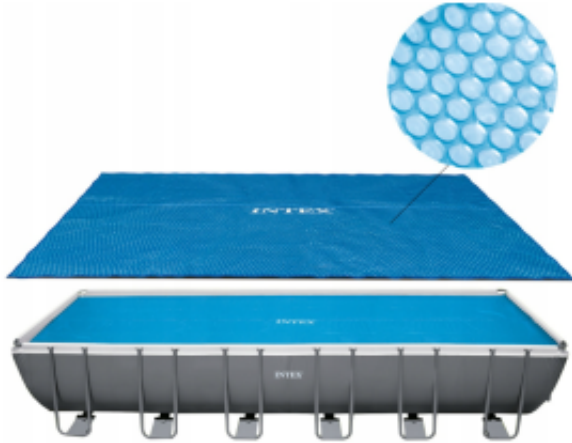

Link do produktu: <https://basenogrodowy.pl/intex-28017-folia-pokrywa-solarna-termiczna-na-basen-732x366cm-p-61.html>

Intex 28017 Folia Pokrywa solarna termiczna na basen 732x366cm

Cena **129,00 zł**

Opis produktu

Pokrywa solarna do basenu na basen INTEX 28017

Pokrywa solarna przeznaczona do basenów prostokątnych o wymiarach 732 x 366 cm.

28017

- **Przeznaczenie:** Do basenu prostokątnego
- **Waga :** 5,6 kg
- **Długość:** 716 cm
- **Wzór:** Pokrywa solarna
- **Szerokość:** 346 cm

Pokrywa solarna przeznaczona do basenów o wymiarach 732 x 366 cm, wymiar pokrywy wynosi 716 x 346 cm.