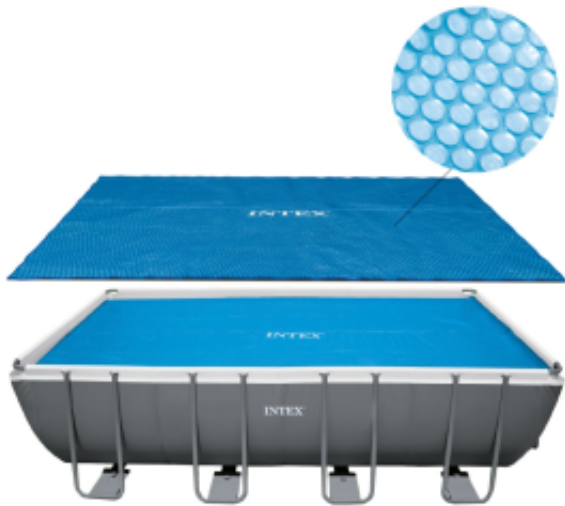

Link do produktu: <https://basenogrodowy.pl/pokrywa-solarna-termiczna-na-basen-549x274cm-intex-28016-p-64.html>

Pokrywa solarna termiczna na basen 549x274cm Intex 28016

Cena

115,00 zł

Opis produktu

INTEX 28016

Spowalnia wychładzanie się wody w nocy, a w ciągu dnia wykorzystuje promienie słońca, by ją nagrzać.

Wystarczy rozłożyć pokrywę na tafli wody, by mieć pewność, że temperatura wewnątrz basenu będzie zachowana.

Pokrywa solarna Intex wykonana jest z **solidnych materiałów**, dzięki temu będzie **służyć Ci przez wiele lat**.

Jest **łatwa w obsłudze i bardzo praktyczna** - możesz złożyć ją do minimalnych rozmiarów, by nie zajmowała zbyt wiele miejsca.

Cechy:

- pomaga w utrzymaniu temperatury wody
- wysoka jakość tworzywa

Dane techniczne:

- **Wymiary:** 538 x 253 cm
- **Grubość:** 150g/m²
- **Waga:** 3,5 kg